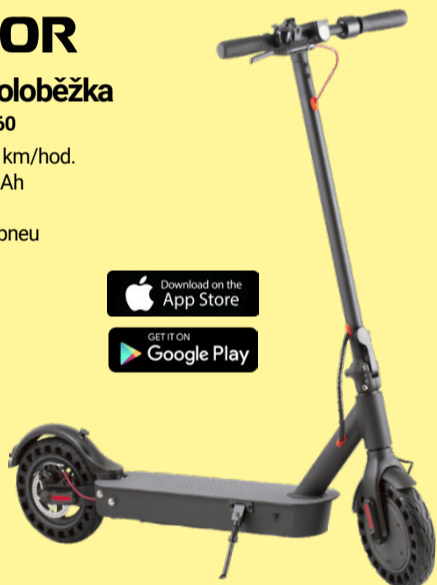

Objem 1 l

Automatické
vypnutí

400 W

509,-

SENCOR

Elektrická koloběžka

SCOOTER TWO S60

• max. rychlost 25 km/hod.
• baterie 15 000 mAh
• LED osvětlení
• 10" perforované pneu
• kotoučová brzda

Download on the
App Store

GET IT ON
Google Play

60 DŇÍ
GARANCE
VRÁCENÍ PENEZ

Motor 400 W

Tempomat

Bluetooth

Video zde

8.999,-