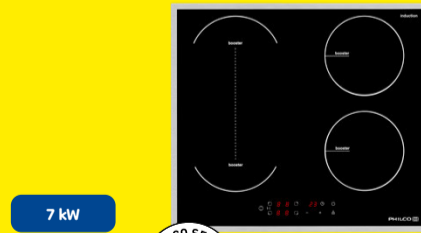

PHILCO

Indukční deska / PHD 64 FBI

- zapojení na 230 nebo 400 V • časovač
- Stable Power - plynulé vaření

7 kW

1x Bridge

Nerezový rámeček

PHILCO SERVIS 3 ROKY NA VÍCE ZDARMA

5.499,-

*Podmínky +3 ROKY SERVIS www.philco.cz/sluzby

PHILCO

Volně stojící myčka

PDI 1568 DLTDX

- 8 programů
- 5 teplot + auto
- LED displej
- Water protection+
- Aquastop • Aquazone

A **D**

15 sad

9 l / 39 dB

Tmavý nerez

ZÁRUKA NA MOTOR 10 let PHILCO SERVIS 3 ROKY NA VÍCE ZDARMA

12.990,-

SHARP

Vestavná myčka

QW NI2174DX-DE

- příborová zásuvka
- parní mytí • invertorový motor se zárukou 10 let
- Aquastop • vnitřní osvětlení

A **D**

15 sad

9 l / 47 dB

Plně integrovaná

PHILCO SERVIS 3 ROKY NA VÍCE ZDARMA

9.999,-

*Více o prodloužené záruce na motor: www.philco.cz/sluzby

MORA

Sklokeramický sporák

C 5245BS, C 5245AW

- Eco Clean - čištění trouby • tlumené dovírání dvířek
- rychlý předehřev
- multifunkční trouba

A

8 funkcí

70 l

Inox Look / Bílá

8.499,-

7.499,-

Amica

Sklokeramický sporák

SSM 15 ECW

- elektrická trouba
- gril 1 500 W
- lehce čistitelný smalt uvnitř trouby
- 4 varné vzóny

A

5 funkcí

68 l

Bílá

PHILCO SERVIS 3 ROKY NA VÍCE ZDARMA

6.999,-

*Více o prodloužené záruce na motor: www.bonuscandy.cz

beko

Kombinovaný sporák

FSM 52321DXDS

- parní čištění Simple Steam
- integrované zapalování
- High Efficient hořáky
- ochlazovací ventilátor
- skleněné horní víko

A

8 funkcí

55 l

Nerez

PHILCO SERVIS 3 ROKY NA VÍCE ZDARMA

6.989,-

MORA

Kombinovaný sporák

K 2244AW

- pojistky STOP GAS
- Eco Clean - čištění trouby • chladná dvířka
- integrované zapalování hořáků

A

3 funkce

74 l

Bílá

PHILCO SERVIS 3 ROKY NA VÍCE ZDARMA

6.299,-

*Více o prodloužené záruce na motor: www.bonuscandy.cz