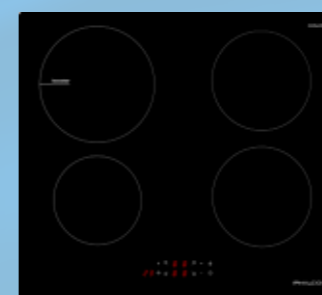

Myčka nádobí 60 cm  
**CI4C6F0A**

**ZDARMA K SETU**

Vestavná mikrovlnná trouba  
**MIS1730B**

**CENA SETU**  
**22 990,-**

Multifunkční trouba  
**POB6010B**

Indukční deska  
**PHD61TB**

Myčka nádobí 60cm  
**PDI1568CBIT**