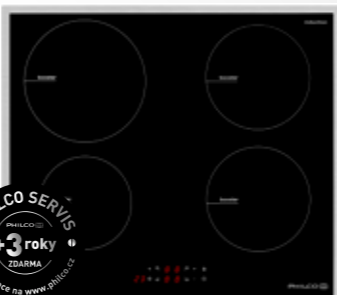

Indukční varná deska PHILCO PHD64TB