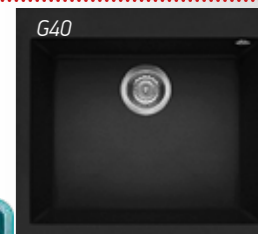

elleci Dřez **ELLECI UNICO 125**

Rozměry: 650x500x210 mm
Výřez: 630x480 mm, Vanička: 380x435x200 mm
Skříňka: 500 mm
Příslušenství: sítkový ventil 3 1/2'', sifon, úchytky

Barevné provedení: G40, G43, G48, G51, G68

Cena: 4 690,-

baterie **MINERVA CR**

Cena: 1 890,-

baterie **ADIGE G40, G68**

Cena: 4 190,-

baterie **TRAIL**

Cena: 3 990,-

baterie se sprchou **RENO**

Cena: 4 790,-

**CENA SETU
6 490,-**

**CENA SETU
8 790,-**

**CENA SETU
8 590,-**

**CENA SETU
9 390,-**

elleci Dřez **ELLECI UNICO 300**

Rozměry: 790x500x210 mm, Výřez: 770x480 mm
Vanička: 380x435x200 mm
Skříňka: 500 mm
Příslušenství: sítkový ventil 3 1/2'', sifon, úchytky

Barevné provedení: G40, G43, G48, G51, G68

Cena: 5 190,-

baterie **MINERVA CR**

Cena: 1 890,-

baterie **ADIGE G40, G68**

Cena: 4 190,-

baterie **TRAIL**

Cena: 3 990,-

baterie se sprchou **RENO**

Cena: 4 790,-

**CENA SETU
6 990,-**

**CENA SETU
9 290,-**

**CENA SETU
9 090,-**

**CENA SETU
9 890,-**

elleci Dřez **ELLECI UNICO 310**

Rozměry: 780x500x210 mm, Výřez: 760x480 mm
Vanička: 490x435x200 mm
Skříňka: 600 mm
Příslušenství: sítkový ventil 3 1/2'', sifon, úchytky

Barevné provedení: G40, G43, G48, G51, G68

Cena: 5 190,-

baterie **MINERVA CR**

Cena: 1 890,-

baterie **ADIGE G40, G68**

Cena: 4 190,-

baterie **TRAIL**

Cena: 3 990,-

baterie se sprchou **RENO**

Cena: 4 790,-

**CENA SETU
6 990,-**

**CENA SETU
9 290,-**

**CENA SETU
9 090,-**

**CENA SETU
9 890,-**

elleci Dřez **ELLECI UNICO 500**

Rozměry: 1160x500x210 mm
Výřez: 1140x480 mm
Vanička: 2x 324x430x200 mm
Skříňka: 800 mm
Příslušenství: 2x sítkový ventil 3 1/2'', sifon, úchytky

Barevné provedení: G40, G43, G48, G51, G68

Cena: 7 290,-

elleci Dřez **ELLECI QUADRA 100**

Rozměry: 410x500x200 mm
Výřez: 390x480 mm
Vanička: 340x400x190 mm
Skříňka: 450 mm
Příslušenství: sítkový ventil 3 1/2'', sifon, úchytky

Barevné provedení: G40, G43, G48, G51, G68

Cena: 4 290,-

elleci Dřez **ELLECI UNICO 480**