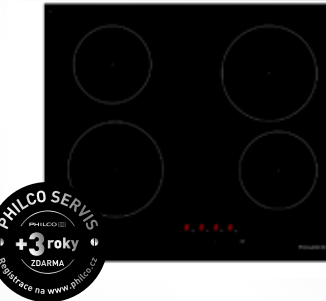

**Sklokeramická varná deska
 GORENJE ECT643BCSC**

Cena: 5 390,-

MORA
 RADOST DOMOVA

Barva, design: černá bez rámečku
 Šířka: 60 cm
 Typ: sklokeramická
 Varné zóny: 4x
 Ovládání: dotykové
 Příkon: 6 kW
 Další funkce: časovač, dětská pojistka

**Sklokeramická varná deska
 MORA VDST651FF**

Cena: 4 590,-

PHILCO
 Famous for Quality the World Over

Barva, design: černá bez rámečku
 Šířka: 60 cm
 Typ: sklokeramická
 Varné zóny: 4x
 Ovládání: dotykové
 Příkon: 6 kW
 Další funkce: dětská pojistka

**Sklokeramická varná deska
 PHILCO PHS69C**

Cena: 4 490,-

*nutná registrace na www.philco.cz

PHILCO
 Famous for Quality the World Over

Barva, design: černá bez rámečku
 Šířka: 30 cm
 Typ: sklokeramická
 Varné zóny: 2x
 Ovládání: dotykové
 Příkon: 3,3 kW
 Další funkce: časovač, dětská pojistka