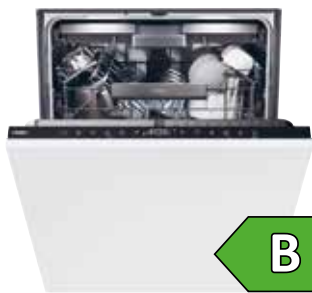

Vestavná myčka nádobí XI 6B0S3FSB

ZÁRUKA 5 LET ZÁRUKA 12 LET NA MOTOR

AKČNÍ CENA 19 990 Kč

- WASHLENS PLUS SERIES 2
- Kapacita 16 sad nádobí, Světlo na podlahu, Světlo uvnitř myčky
- Konektivita – možnost připojení přes Wi-Fi + BLE a ovládání myčky přes aplikaci hOn
- 10 programů základních + Wi-Fi programy, Odložený start až 24 hod
- Ukazatel nedostatku soli a automatická detekce množství nádobí a úrovně zašpinění
- Automatické otevření dveří na konci programu, 3 koše
- Rozměry VxŠxH (cm): 81,8 x 59,7 x 55,5