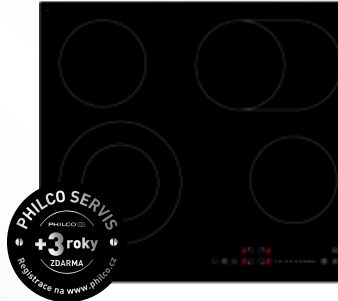

**Sklokeramická varná deska
 PHILCO PHS69C**

Cena: 4 490,-

*nutná registrace na www.philco.cz

PHILCO
 Famous for Quality the World Over

Barva, design: černá bez rámečku
 Šířka: 30 cm
 Typ: sklokeramická
 Varné zóny: 2x
 Ovládání: dotykové
 Příkon: 3,3 kW
 Další funkce: časovač, dětská pojistka

**Sklokeramická varná deska
 PHILCO PHS302C**

Cena: 2 790,-

*nutná registrace na www.philco.cz

PHILCO
 Famous for Quality the World Over

Barva, design: černá bez rámečku
 Šířka: 60 cm
 Typ: sklokeramická
 Varné zóny: 4x (1x duo, 1x oválná)
 Ovládání: dotykové Slider
 Příkon: 6,6 kW
 Další funkce: dětská pojistka

**Sklokeramická varná deska
 PHILCO PHS604DC**

Cena: 5 190,-

*nutná registrace na www.philco.cz

beko

Plynová varná deska
BEKO HILW64225S

Barva, design: černé sklo
Šířka: 60 cm
Typ: plynová
Varné zóny: 4x (1x wok)
Mřížky: 2x litinová