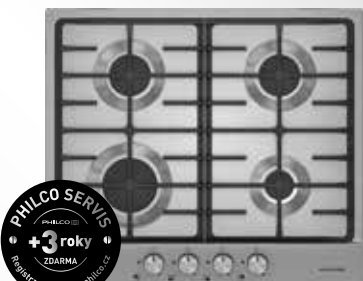

Plynová varná deska
PHILCO PGI64C

Barva, design: nerez
Šířka: 60 cm
Typ: plynová
Varné zóny: 4x
Mřížky: 2x litinová