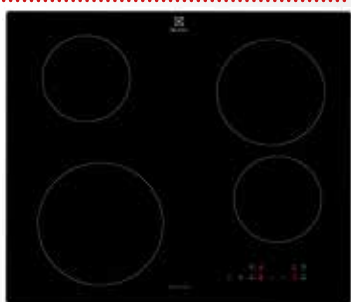

AEG

Barva, design: černá, nerez rámeček
Šířka: 60 cm
Typ: Indukční
Varné zóny: 4x, booster
Ovládání: dotykové
Příkon: 7,3 kW
Další funkce: časovač, dětská pojistka, Hob2Hood

**Indukční varná deska
AEG IKB64301XB**

Cena: 11 990,-

beko

Barva, design: černá bez rámečku
Šířka: 60 cm
Typ: Indukční
Varné zóny: 4x (1x propijitelná), booster
Ovládání: dotykové
Příkon: 7,7 kW, možnost připojení na 1 fázi 230V
Další funkce: časovač, dětská pojistka

**Indukční varná deska
BEKO HII64200FMT**

Cena: 8 990,-

5
let záruky

*nutná registrace na www.bekocr.cz

beko

Barva, design: černá bez rámečku
Šířka: 60 cm
Typ: Indukční
Varné zóny: 4x, booster
Ovládání: slider
Příkon: 7,6 kW
Další funkce: časovač, dětská pojistka

**Indukční varná deska
BEKO HII64400MT**

Cena: 6 790,-

*nutná registrace na www.bekocr.cz

CANDY

Barva, design: černá bez rámečku
Šířka: 60 cm
Typ: Indukční
Varné zóny: 4x (1x propijitelná), booster
Ovládání: slider
Příkon: 7,4 kW
Další funkce: časovač, dětská pojistka

**Indukční varná deska
CANDY CTP6SC4/E14U**

Cena: 5 290,-

Electrolux

Barva, design: černá bez rámečku
Šířka: 60 cm
Typ: Indukční
Varné zóny: 4x, booster
Ovládání: dotykové
Příkon: 6,7 kW
Další funkce: časovač, dětská pojistka

**Indukční varná deska
ELECTROLUX LIB60420CK**

Cena: 7 990,-

gorenje

Barva, design: černá, zbrúšená čelní hrana
Šířka: 60 cm
Typ: Indukční
Varné zóny: 4x (1x propijitelná), booster
Ovládání: slider
Příkon: 7,36 kW
Další funkce: časovač, dětská pojistka

**Indukční varná deska
GORENJE IS645BSC**

Cena: 11 990,-

MORA
RADOST DOMOVA

Barva, design: černá, zbrúšená čelní hrana
Šířka: 60 cm
Typ: Indukční
Varné zóny: 4x (1x propijitelná), booster
Ovládání: dotykové
Příkon: 7,2 kW
Další funkce: časovač, dětská pojistka

**Indukční varná deska
MORA VDI654FF7**

Cena: 8 990,-

MORA
RADOST DOMOVA