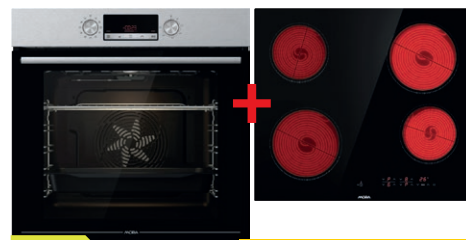

A

9 990,-

cena vč. RP 10 075,-

SET vestavných spotřebičů Mora

Multifunkční vestavná trouba VT342SX: zasouvací knoflíky

- pro nastavení teploty a způsob ohřevu • programování doby pečení
- program Pizza 300 °C • tlumené zavírání dvířek • ECO CLEAN čištění párou
- Sklokeramická varná deska VDST165C: 4 Hi—Light varné zóny
- KeepWarm (udržování teploty 70 °C) • zbrúšené hrany
- Indukční varná deska VDT165C: PowerBoost: extra výkon
- ukazatel zbytkového tepla • zbrúšené hrany
- cena setu s indukční varnou deskou 11 990 Kč • vč. RP 12 075 Kč