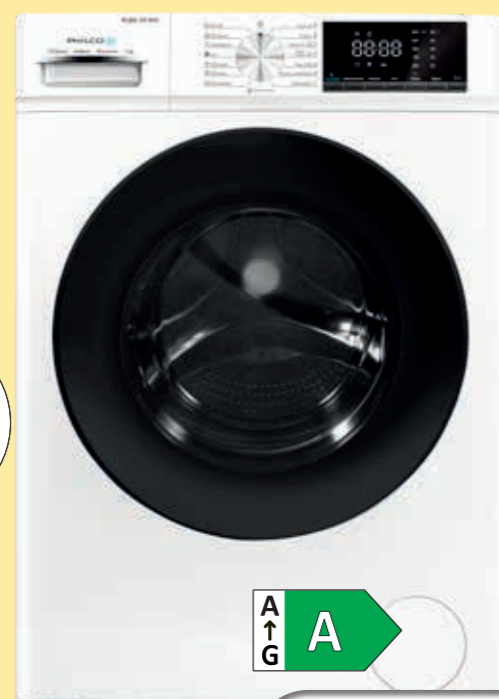

PHILCO

SLIM pračka
s párou
PLDSI 127 ATG

10 let
záruka
na motor
PHILCO SERVIS
+3 ROKY
NAVIC ZDARMA

Náplň 7 kg
1 200 ot./min.
Hloubka
44 cm

6.499,-

PHILCO

Kombi chladnička
PT 204 EX, PT 204 EB,
PT 204 E